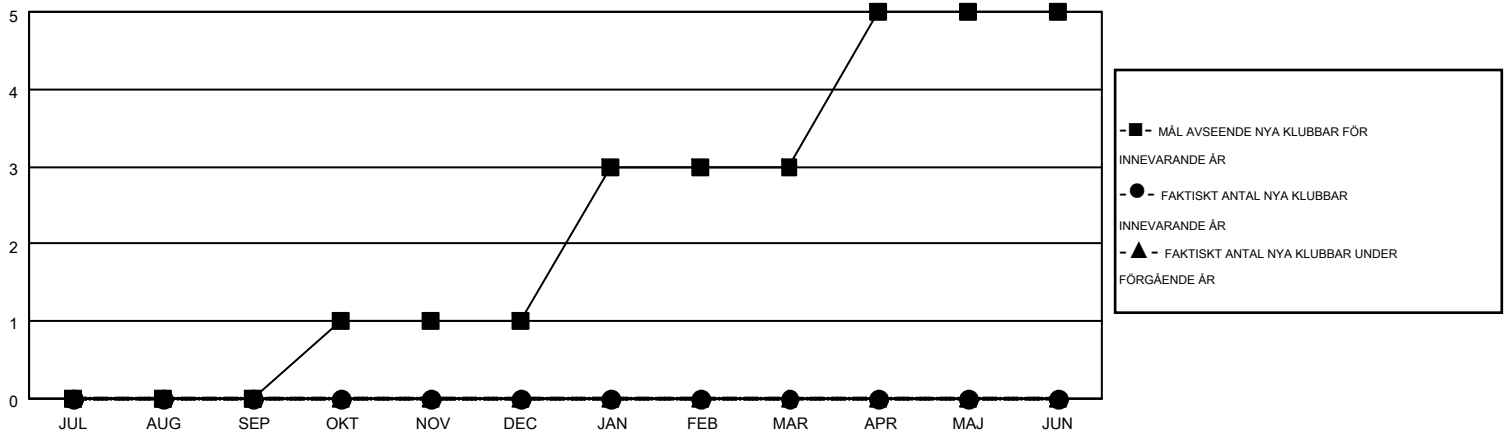

# MONTHLY MEMBERSHIP PROGRESS REPORT

Results as of: 9/30/2015

Multiple District 104

LOCATION: NORWAY

GMT: KENNETH PERSSON

GMT KO 4

Klubbar					Medlemmar				
RESULTAT FÖR 2015-2016					RESULTAT FÖR 2015-2016				
KVARTAL	MÅL AVSEENDE NYA KLUBBAR	NYA KLUBBAR	AVFÖRDA KLUBBAR	NETTOTILLVÄX T/MINSKNING	KVARTAL	MÅL AVSEENDE NYA MEDLEMMAR	CHARTER OCH TILLAGDA NYA MEDLEMMAR	AVFÖRDA MEDLEMMAR	NETTOTILLVÄX T/MINSKNING
JUL/AUG/SEP	0	0	2	-2	JUL/AUG/SEP	-31	90	227	-137
OKT/NOV/DEC	1	0	0	0	OKT/NOV/DEC	-39	0	0	0
JAN/FEB/MAR	2	0	0	0	JAN/FEB/MAR	44	0	0	0
APR/MAJ/JUN	2	0	0	0	APR/MAJ/JUN	84	0	0	0

MÅL OCH FAKTISKT ANTAL NYA KLUBBAR

MÅL OCH FAKTISKT ANTAL MEDLEMMAR

NEDLAGDA KLUBBAR: 2	56 CLUBS OF 450 TOG UPP EN ELLER FLER NYA MEDLEMMAR	<b>KÖNSFÖRDELNING</b>
		MAN 8,713 (79.48%)
		KVINNA 2,249 (20.52%)
<u>AVFÖRDA MEDLEMMAR</u>	<a href="#">KLICKA HÄR FÖR INFORMATION OM STATUS</a>	FAMILJEMEDLEMMAR 153
AVLIDNA 32		HUVUDMAN I HUSHÄLLET 74
NEDLAGD KLUBB 0		INGEN HUVUDMAN I HUSHÄLLET 79
ÖVRIGA 195		
<b>TOTAL 227</b>		