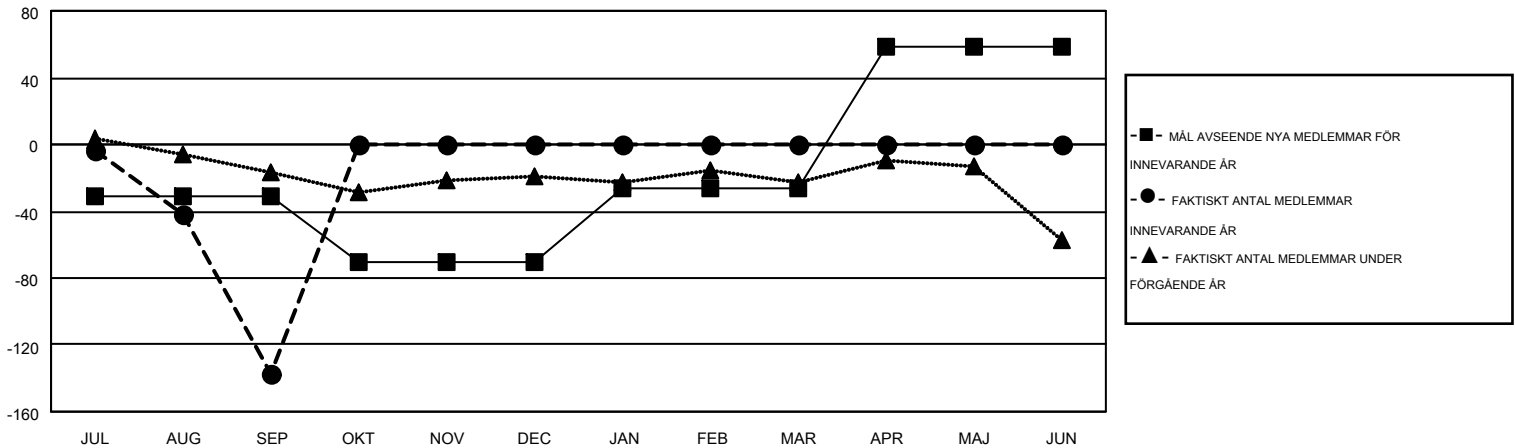

# MONTHLY MEMBERSHIP PROGRESS REPORT

Results as of: 9/30/2015

Multiple District 104

LOCATION: NORWAY

GMT: KENNETH PERSSON

GMT KO 4

Klubbar					Medlemmar				
RESULTAT FÖR 2015-2016					RESULTAT FÖR 2015-2016				
KVARTAL	MÅL AVSEENDE NYA KLUBBAR	NYA KLUBBAR	AVFÖRDA KLUBBAR	NETTOTILLVÄX T/MINSKNING	KVARTAL	MÅL AVSEENDE NYA MEDLEMMAR	CHARTER OCH TILLAGDA NYA MEDLEMMAR	AVFÖRDA MEDLEMMAR	NETTOTILLVÄX T/MINSKNING
JUL/AUG/SEP	0	0	2	-2	JUL/AUG/SEP	-31	90	227	-137
OKT/NOV/DEC	1	0	0	0	OKT/NOV/DEC	-39	0	0	0
JAN/FEB/MAR	2	0	0	0	JAN/FEB/MAR	44	0	0	0
APR/MAJ/JUN	2	0	0	0	APR/MAJ/JUN	84	0	0	0

MÅL OCH FAKTISKT ANTAL NYA KLUBBAR

MÅL OCH FAKTISKT ANTAL MEDLEMMAR

NEDLAGDA KLUBBAR: 2	56 CLUBS OF 450 TOG UPP EN ELLER FLER NYA MEDLEMMAR	<b>KÖNSFÖRDELNING</b>
		MAN 8,713 (79.48%)
		KVINNA 2,249 (20.52%)
<u>AVFÖRDA MEDLEMMAR</u>	<a href="#">KLICKA HÄR FÖR INFORMATION OM STATUS</a>	FAMILJEMEDLEMMAR 153
AVLIDNA 32		HUVUDMAN I HUSHÄLLET 74
NEDLAGD KLUBB 0		INGEN HUVUDMAN I HUSHÄLLET 79
ÖVRIGA 195		
<b>TOTAL 227</b>		